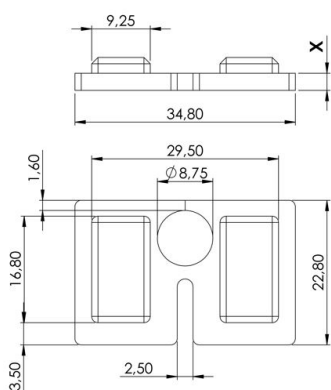

## Description:

Cushion "C" F/SS Clamp "Square BT", Glass 10,76mm (3,30mm), Black EPDM

## Item number:

22.10.669-0

Units	Box	Carton	HS Code	Barcode
Pcs.	8	1000	4016930090	
				5704866508384

Hardness Shore A = 65 +/- 3

Item:	X (+/- 0.1)	f. glass thickness
22.10.669-0	3,30	10,76
22.10.670-0	3,70	10,00
22.10.671-0	4,30	8,76
22.10.672-0	4,75	8,00
22.10.673-0	5,30	6,76
22.10.674-0	5,70	6,00